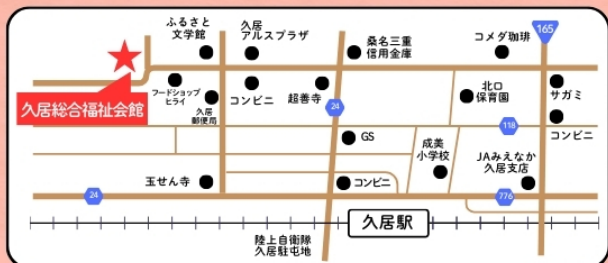

### 保護者の負担軽減

法人が運営している学童  
保育なので、保護者会・  
役員や当番がなく保護者  
の負担が少ないです。

対象学区：どの学校区からでも通っていただけます  
学校への送迎はそれぞれ以下の小学校区に対応しています

学びと体験の学童保育  
どんぐり  
城山教室  
送迎対象学校区  
高茶屋・南が丘  
立成・桃園・藤水

住所：津市久居小野辺町984-7  
電話：059-253-2620

学びと体験の学童保育  
どんぐり  
戸木教室  
送迎対象学校区  
誠之・成美・戸木  
栗葉・一志東・一志西

住所：津市戸木町7185-1  
電話：059-253-1451

自然体験・食育・遠足など  
体験や行事がたくさん!  
こどもたちの日々の様子は  
Instagramでチェック!

DONGURINOIE\_GAKUDO

説明会日時

2025年11月8日(土)

午前10:00～11:30

久居総合福祉会館 南館3階  
レクリエーションホール

住所：津市久居東鷹跡町20-2

### お申込み方法

LINEから24時間簡単に説明会への参加  
お申込みをしていただけます。

※ 事前予約必要

※ 電話でのお申込み 059-273-6966

LINE登録

説明会当日は無料で  
お子様をお預かりします

ご希望の方は「託児希望」と  
お申込み時にお伝えください

※ 託児は津市久居小野辺町984-7  
城山教室での託児となります